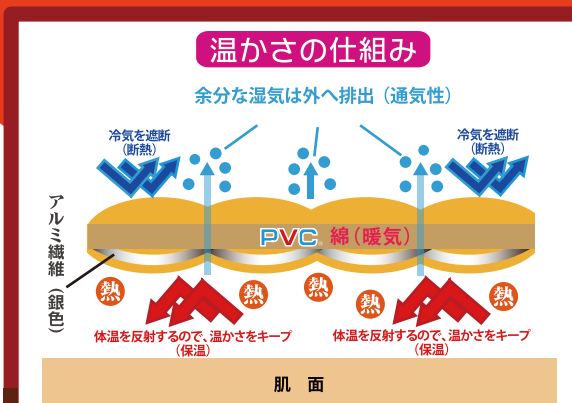

～戻る体温という発想～

# 温返しケット

## 温返しケット

日本製

商品コード	サイズ	カラー	税抜価格	税込価格
<b>GT810</b>	シングル	アイボリー	43,810円	<b>47,310円</b>

- 素材／肌側：アルミ繊維ポリエステル  
上側：綿100%  
中綿：PVC綿50%、ポリエステル50%
- サイズ／150×210cm
- 重さ／約1.8kg
- ※銀色面（アルミ面）が肌面になるようにカバーケットにセットして下さい。