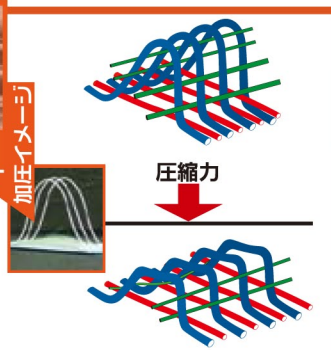

## 断面

マジカルウェーブ

特殊構造体であるマジカルウェーブは優れた弾性で快適なクッション性を実現し、身体を均等に支えてくれる。寝返りなどに対し高い耐久性で長く使用することが可能。  
(一晩30回寝返りで10年OK)  
通気性も高く水をかけても溜まらない

※使用状況により結果は異なります。

## 断面

トルネードバウンド

高度な織物構成で出来ているトルネードバウンドは、高加重の部分でも圧力分散が可能で凸型ループが横倒れしない事で身体をしっかり支える立体構造体。

●本製品は圧に対して繊維が横倒れしない。

## 生地

PVCメディカルドライ

透湿性に優れたPVCを肌面にする事で、マット全体の通気性を高め、使う人の快適な状態をキープさせる。サイドのメッシュ構造により通気性をUP。